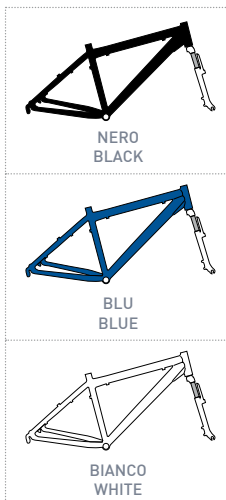

43

Telaio
Alluminio Mtb
Forcella
Zoom CH-330A Alluminio
Manubrio
Acciaio-Alu TDS-145 Bianco
Comandi
Shimano ST-EF40 21 Speed
Manopole
Pvc Nero
Leve Freno
Shimano ST-EF40 21 Speed
Freni
Alluminio V-Brake Bianco
Sella
Royal Bianco Astrale
Cannotto
Alluminio 250 mm
Bloccaggio Sella
Alluminio con Bloccaggio
Guarnitura
Shimano M-191 24-34-42x170 mm
Cambio
Shimano Altus
Movimento
Compact Box
MoZZi
Alluminio con Bloccaggio
Ruote
Gipiemme T2 Bianco 28 Fori
Ruota Libera
Shimano 7 Speed Index
Coperture
DSI 26X1.90 Nero Mtb
Pedali
Mtb Sport
Altezza Telaio
h 47 - h 53
Dimensioni Scatola
h 73 - l 137 - p 22
Peso Bicicletta
Kg 14,60

JUMPERTREK

MOUNTAIN
BIKE

ALTUS
SHIMANO **21** speed

BIANCO - NERO
WHITE - BLACK

BIANCO - BLU
WHITE - BLUE

Impact All Terrain

Telaio
Forcella
Manubrio
Comandi
Manopole
Leve Freno
Freni
Sella
Cannotto
Bloccaggio Sella
Guarnitura
Cambio
Movimento
Mozzi
Ruote
Ruota Libera
Coperture
Pedali
Altezza Telaio
Dimensioni Scatola
Peso Bicicletta

Alluminio Mtb
Zoom CH-386Ams Alluminio
Zoom TDS-C41 Alluminio
Shimano ST-EF41 21 Speed
Pvc Nero
Shimano ST-EF41 21 Speed
Alluminio V-Brake Bianco
Royal Mach Bicolore
Zoom Alu 300 mm
Alluminio con Bloccaggio
Shimano Alluminio Tx-801
Shimano Tx-800 21 Speed
Compact Box
Alluminio con Bloccaggio
Gipiemme Nepal 28 Fori Bianco
Shimano Tz-21 7 Speed
DSI 26X1.90 Nero Mtb
Mtb Gabbia Bianca
h 43 - h 47
h 73 - l 137 - p 22
Kg 14,60

TX800
SHIMANO 21 speed

26 Man Aluminium

codice: **3112** h 43
codice: **3113** h 47

Impact All Terrain

Telaio
Forcella
Manubrio
Comandi
Manopole
Leve Freno
Freni
Sella
Cannotto
Bloccaggio Sella
Guarnitura
Cambio
Movimento
Mozzi
Ruote
Ruota Libera
Coperture
Pedali
Altezza Telaio
Dimensioni Scatola
Peso Bicicletta