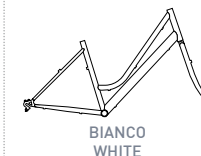

Cinzia

TY-21
SHIMANO

6speed

COLORE COMPONENTI COMPONENTS COLOR	
■	ROSSO AMARANTO BURGUNDY RED
■	VERDE PASTELLO PASTEL GREEN
■	VIOLA PASTELLO PASTEL VIOLET