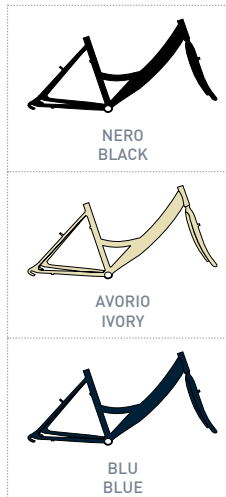

TY-21
SHIMANO

6speed

NERO
BLACK

GRIGIO
GREY

BLU SCURO
DARK BLUE

Old Time Vintage

Telaio
Forcella
Manubrio
Comandi
Manopole
Leve Freno
Freni
Sella
Cannotto
Bloccaggio Sella
Guarnitura
Cambio
Movimento
Mozzi
Ruote
Ruota Libera
Coperture
Pedali
Carter
Fanali
Parafanghi
Portacesto
Portapacco
Cavalletto
Altezza Telaio
Dimensioni Scatola
Peso Bicicletta

Alluminio Monotrave
Hi Ten Unicrown Tig
Alluminio - Curva Cromata
Shimano Revo-Shift RS-36 7 Speed
Pvc Marrone
Alluminio
Alluminio V-Brake
Bassano Sky Old Time
Alluminio 250 mm
Alluminio con Bloccaggio
Alluminio 42X170 mm
Shimano Ty-21
Bsa B.B. Cups
Alluminio con Dadi
Alluminio 36 Raggi
Shimano 7 Speed Index
26X1.75 Nero
Trk Sport Grigio
Policarbonato
A Batteria
Plastica
Verniciato Silver
Verniciato Silver
Alluminio
h 40
h 106 - l 174 - p 18
Kg 16,10

TY-21
SHIMANO

7speed

26 Lady Aluminium

codice: 9200

Old Time Vintage

Telaio
Forcella
Manubrio
Comandi
Manopole
Leve Freno
Freni
Sella
Cannotto
Bloccaggio Sella
Guarnitura
Cambio
Movimento
Mozzi
Ruote
Ruota Libera
Coperture
Pedali
Carter
Fanali
Parafanghi
Portacesto
Portapacco
Cavalletto
Altezza Telaio
Dimensioni Scatola
Peso Bicicletta

Alluminio Monotrave
Hi Ten Unicrown Tig
Alluminio - Curva Cromata
Shimano Revo Nexus 3 Speed
Pvc Marrone
Alluminio
Alluminio V-Brake
Bassano Sky Old Time
Alluminio 250 mm
Alluminio con Bloccaggio
Alluminio 42X170 mm
Shimano Nexus 3 Speed
Bsa B.B. Cups
Alluminio con Dadi
Alluminio 36 Raggi
Pignone Nexus
26X1.75 Nero
Trk Sport Grigio
Policarbonato
A Batteria
Plastica
Verniciato Silver
Verniciato Silver
Alluminio
h 40
h 106 - l 174 - p 18
Kg 16,10