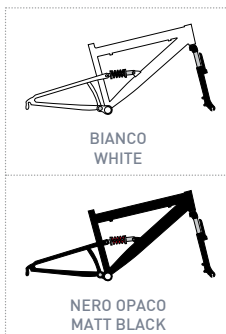

Shape Full Suspension

24 Boy Hi-Tension

codice: 9164

Telaio
Forcella
Manubrio
Comandi
Manopole
Leve Freno
Freni
Sella
Cannotto
Bloccaggio Sella
Guarnitura
Cambio
Movimento
Mozzi
Ruote
Ruota Libera
Coperture
Pedali
Altezza Telaio
Dimensioni Scatola
Peso Bicicletta

Full Suspension Hi-Tension
Zoom CH-327L Hi-Tension
Promax LA-4 Alluminio
Shimano Revo Shift RS-36 21 Speed
Pvc Nero
Alluminio
Alluminio V-Brake Nero
Bassano Piper Bicolore
Alluminio Nero 300 mm
Alluminio con Bloccaggio
Acciaio Black 24-34-42x170 mm
Shimano Ty-21
Bsa B.B. Cups
Alluminio con Bloccaggio
Alluminio Nero 36 Fori
Shimano Tz-21 7 Speed
DSI 24X1.90 Nero Mtb
Mtb Sport
h 37
h 69 - l 133 - p 22
Kg 16,60