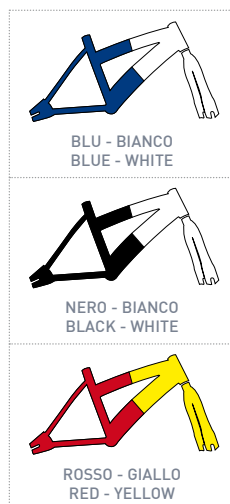

Funky Boy & Girl

Telaio
Forcella
Manubrio
Manopole
Leve Freno
Freni
Sella
Cannotto
Bloccaggio Sella
Guarnitura
Movimento
Mozzi
Ruote
Ruota Libera
Coperture
Pedali
Carter
Parafanghi
Portagiochi
Portaborraccia
Borraccia
Stabilizzatori
Altezza Telaio
Dimensioni Scatola
Peso Bicicletta

Hi-Tension Boy
Hi Ten Unicrown Tig
Acciaio Verniciato
Pvc Colorate
Resina Nero
Caliper Acciaio Nero
Smp Bicolore
Acciaio 200 mm
Acciaio con Dado
Acciaio Nero 28X90 mm
Bsa B.B. Cups su Sfere
Acciaio con Dadi
Alluminio 12 Raggi
16 Denti Sfere
DSI 12X1/2X1.75 Nero
City Resina
Plastica
Plastica
Plastica
Plastica
Plastica
Acciaio-Ruote in Plastica
h 22
h 55 - l 95 - p 16
Kg 9,50