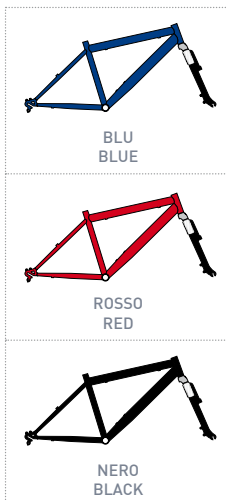

TY-21
SHIMANO

18speed

Telaio
Forcella
Manubrio
Comandi
Manopole
Leve Freno
Freni
Sella
Cannotto
Bloccaggio Sella
Guarnitura
Cambio
Movimento
Mozzi
Ruote
Ruota Libera
Coperture
Pedali
Cavalletto
Altezza Telaio
Dimensioni Scatola
Peso Bicicletta

Hi-Tension Mtb
Big-Fork Tig
Acciaio Promax
Shimano TX-30 18 Speed
Pvc Nero
Alluminio
Alluminio V-Brake
Bassano Piper Bianco
Alluminio 250 mm
Alluminio con Bloccaggio
Acciaio Black 24-34-42x170 mm
Shimano Ty-21
Bsa B.B. Cups
Acciaio con Bloccaggio
Alluminio 36 Raggi
Shimano 6 Speed Index
DSI 26X1.90 Nero Mtb
City Resina
Alluminio
h 47
h 73 - l 137 - p 22
Kg 15,00

TY-21
SHIMANO

18speed

Snake Suspension All Terrain

Telaio
Forcella
Manubrio
Comandi
Manopole
Leve Freno
Freni
Sella
Cannotto
Bloccaggio Sella
Guarnitura
Cambio
Movimento
Mozzi
Ruote
Ruota Libera
Coperture
Pedali
Cavalletto
Altezza Telaio
Dimensioni Scatola
Peso Bicicletta

Hi-Tension Mtb
Zoom CH-327E Hi-Tension
Acciaio Promax
Shimano TX-30 18 Speed
Pvc Nero
Alluminio
Alluminio V-Brake
Bassano Piper Nero
Alluminio 250 mm
Alluminio con Bloccaggio
Acciaio Black 24-34-42x170 mm
Shimano Ty-21
Bsa B.B. Cups
Acciaio con Bloccaggio
Alluminio 36 Raggi
Shimano 6 Speed Index
DSI 24X1.90 Nero Mtb
City Resina
Alluminio
h 38
h 69 - l 130 - p 22
Kg 14,60