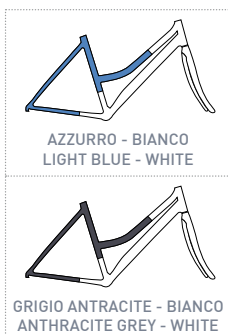

Telaio
Forcella
Manubrio
Comandi
Manopole
Leve freno
Freni
Sella
Cannotto
Bloccaggio Sella
Guarnitura
Cambio
Movimento
MoZZi
Ruote
Ruota Libera
Coperture
Pedali
Carter
Fanali
Parafanghi
Portapacco/Portapacco
Cavalletto
Altezza Telaio
Dimensioni Scatola
Peso Bicicletta

Trekking Hi-Tension
Hi Ten Oval Tig
Trk Acciaio Nero
Shimano Revo Shift RS-35 6 Speed
Pvc Nero
Alluminio
Alluminio V-Brake
Bassano Tkk White
Acciaio 250 mm
Alluminio con Bloccaggio
Acciaio 42X170 mm
Shimano Ty-21
Bsa B.B. Cups
Acciaio con Dadi
Alluminio 36 Raggi
Shimano 6 Speed Index
Trk 700X35 Nero
Trk Sport
Policarbonato
A Batteria
Plastica
Verniciato Bianco
Alluminio
h 44
h 95 - l 183 - p 18
Kg 16,40