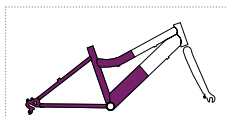

Ariel Boy & Girl

Telaio
Forcella
Manubrio
Manopole
Leve Freno
Freni
Sella
Cannotto
Bloccaggio Sella
Guarnitura
Movimento
Mozzi
Ruote
Ruota Libera
Coperture
Pedali
Carter
Parafanghi
Cavalletto
Altezza Telaio
Dimensioni Scatola
Peso Bicicletta

Hi-Tension Max-Tubing
Big-Fork Tig
Alu-Acciaio Verniciato
Pvc Bianco
Alluminio
Alluminio V-Brake
Bassano Bike Gp
Acciaio 200 mm
Alluminio con Bloccaggio
Acciaio 40X152 mm
Bsa B.B. Cups
Acciaio con Dadi
Alluminio 28 Raggi
16 Denti Sfere
DSI 20X1.90 Nero
City Resina
Plastica
Plastica
Alluminio
h 30
h 76 - l 140 - p 18
Kg 11,80

VIOLA - BIANCO
VIOLET - WHITE