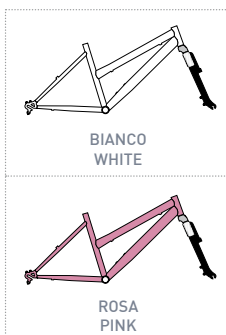

Snake Suspension All Terrain

Telaio
Forcella
Manubrio
Comandi
Manopole
Leve Freno
Freni
Sella
Cannotto
Bloccaggio Sella
Guarnitura
Cambio
Movimento
Mozzi
Ruote
Ruota Libera
Coperture
Pedali
Cavalletto
Altezza Telaio
Dimensioni Scatola
Peso Bicicletta

Hi-Tension Mtb
Zoom CH-327E Hi-Tension
Acciaio Promax
Shimano TX-30 18 Speed
Pvc Nero
Alluminio
Alluminio V-Brake
Bassano Piper Bianco
Alluminio 250 mm
Alluminio con Bloccaggio
Acciaio Black 24-34-42x170 mm
Shimano Ty-21
Bsa B.B. Cups
Acciaio con Bloccaggio
Alluminio 36 Raggi
Shimano 6 Speed Index
DSI 24X1.90 Nero Mtb
City Resina
Alluminio
h 38
h 69 - l 130 - p 22
Kg 14,60