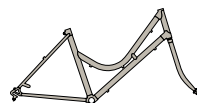

GRIGIO SABBIA / AVORIO
SAND GRAY / IVORY