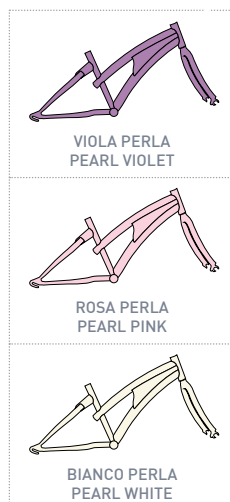

Mary Girl Boy & Girl

Telaio
Forcella
Manubrio
Comandi
Manopole
Leve Freno
Freni
Sella
Cannotto
Bloccaggio Sella
Guarnitura
Cambio
Movimento
Mozzi
Ruote
Ruota Libera
Coperture
Pedali
Carter/Parafanghi
Fanali
Portacesto/Portapacco
Cavalletto
Altezza Telaio
Dimensioni Scatola
Peso Bicicletta

Hi-Tension Girl
Hi Ten Unicrown Tig
Acciaio Verniciato
Shimano Revo RS-35 6 Speed
Pvc Bianco
Alluminio
Alluminio V-Brake
Royal Girl Serigrafata
Acciaio 200 mm
Alluminio con Bloccaggio
Acciaio 40x152 mm
Shimano Ty-21
Bsa B.B. Cups
Acciaio con Dadi
Alluminio 28 Raggi
Shimano 6 Speed Index
DSI 20X1.75 Bianco-Nero
City Resina
Plastica
A Batteria
Verniciati
Alluminio
h 28
h 76 - l 140 - p 18
Kg 13,50