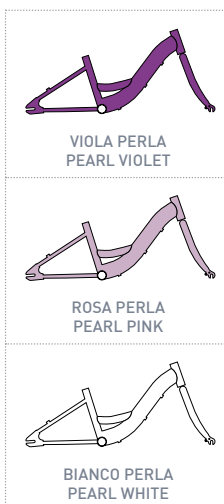

Puppies Boy & Girl

Telaio
Forcella
Manubrio
Manopole
Leve Freno
Freni
Sella
Cannotto
Bloccaggio Sella
Guarnitura
Movimento
Mozzi
Ruote
Ruota Libera
Coperture
Pedali
Carter
Parafanghi
Portagiochi
Cestino
Cavalletto
Altezza Telaio
Dimensioni Scatola
Peso Bicicletta

Hi-Tension Girl
Hi Ten Unicrown Tig
Acciaio Verniciato
Pvc Colorate
Alluminio
Alluminio V-Brake
Bassano Bicolore
Acciaio 200 mm
Acciaio con Dado
Acciaio Bianco 36X125 mm
Bsa B.B. Cups
Acciaio con Dadi
Alluminio 20 Raggi
16 Denti Sfere
DSI 16X1.75 Bianco
City Resina Bianco
Plastica
Plastica
Plastica
Plastica
Acciaio
h 24
h 63 - l 120 - p 18
Kg 9,70