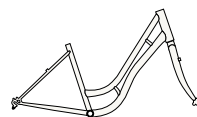

VERDE PASTELLO
PASTEL GREEN

VIOLA PALLIDO
PALE VIOLET

BIANCO CIGNO
SWAN WHITE

NERO OPACO
MATT BLACK

TY-21
SHIMANO

6speed

Telaio
Vintage Holland Retrò Style
Forcella
Hi-Tension Congiunzioni
Manubrio
Torino Alluminio
Comandi
Shimano Revo Shift RS-35 6 Speed
Manopole
Bicolore Bicomponente
Leve Freno
Alluminio
Freni
Alluminio V-Brake
Sella
Bassano Cafè Racer con Borchie
Cannotto
Alluminio 220 mm
Bloccaggio Sella
Vite Reggisella
Guarnitura
Alluminio 42X170 mm
Cambio
Shimano Ty-21
Movimento
Bsa B.B. Cups
Mozzi
Alluminio con Bloccaggio Ant.
Ruote
Alluminio 36 raggi
Ruota Libera
Shimano 6 Speed Index
Coperture
700X38 Bianco-Nero Trekking
Pedali
City Gomma
Carter
Acciaio Verniciato
Fanali
Vintage Batteria
Parafanghi
Acciaio Verniciati
Portacesto
Verniciato in Tinta con il Carter
Portapacco
Verniciato in Tinta con il Carter
Cavalletto
Alluminio
Altezza Telaio
h 45
Dimensioni Scatola
h 110 - l 182 - p 20
Peso Bicicletta
Kg 17,40