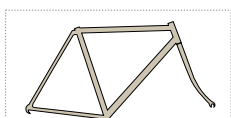

Telaio
Forcella
Manubrio
Manopole
Leve Freno
Freni
Sella
Cannotto
Bloccaggio Sella
Guarnitura
Movimento
Mozzi
Ruote
Ruota Libera
Coperture
Pedali
Carter
Fanali
Parafanghi
Portapacco
Cavalletto
Altezza Telaio
Dimensioni Scatola
Peso Bicicletta

City Hi Tension
Hi Ten Unicrown Tig
Acciaio Verniciato Silver
Pvc Marrone
Alluminio
Alluminio V-Brake
Royal Moody Cuoio
Alluminio 250 mm
Alluminio con Bloccaggio
Acciaio 42X170 mm
Bsa B.B. Cups
Acciaio con Dadi
Alluminio 36 Raggi
18 Denti Sfere
700X35 Bianco-Nero
City Resina
Acciaio Verniciato
Impianto Luce Basta Rétro
Acciaio Verniciati
Verniciato in Tinta con il Carter
Alluminio
h 51
h 110 - l 182 - p 20
Kg 16,40

GRIGIO ORO / ACCESS. TABACCO
GOLD GREY / ACCESS. TOBACCO