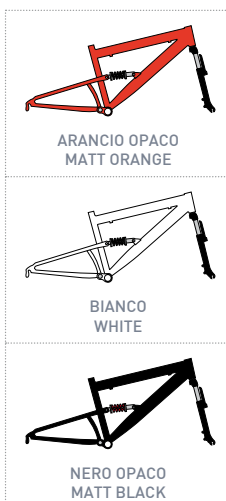

Shape Full Suspension

20 Boy Hi-Tension

codice: 9134

Telaio
Forcella
Manubrio
Comandi
Manopole
Leve Freno
Freni
Sella
Cannotto
Bloccaggio Sella
Guarnitura
Cambio
Movimento
Mozzi
Ruote
Ruota Libera
Coperture
Pedali
Altezza Telaio
Dimensioni Scatola
Peso Bicicletta

Full Suspension Hi-Tension
Zoom CH-327L Hi-Tension
Promax LA-4 Alluminio
Shimano Revo RS-35 6 Speed
Pvc Nero
Alluminio
Alluminio V-Brake
Bassano Jeko Bicolore
Acciaio Nero 250 mm
Alluminio con Bloccaggio
Acciaio 36X170 mm
Shimano Ty-21
Bsa B.B. Cups
Acciaio con Bloccaggio
Alluminio Nero 28 Fori
Shimano Tz-20 6 Speed
DSI 20X1.90 Nero Mtb
Resina Mtb
h 28
h 76 - l 140 - p 18
Kg 13,80