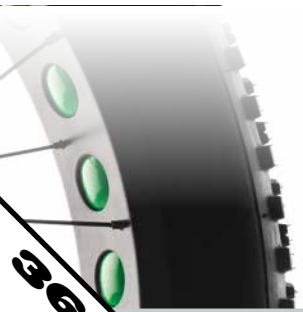

Telaio
Fat Frame Alluminio Disk Brake
Forcella
Unicrown Fat-Fork Hi-tension Disk
Manubrio
Promax Alluminio A-Head
Comandi
Shimano ST-EF41 21 Speed
Manopole
Bicolore Bicomponente
Leve Freno
Shimano ST-EF41 21 Speed
Freni
Promax Disk Brake
Sella
Bassano Xx Fat
Cannotto
Alluminio 300 mm
Bloccaggio Sella
Alluminio con Bloccaggio
Guarnitura
Alluminio Tripla 24-34-42x170 mm
Cambio
Shimano Tx-800
Deragliatore
Shimano Deore x Tripla
Movimento
Thun Jive Box-Type 100 mm
Mozzi
Roto Disk Brake
Ruote
Gipiemme All. Fat con Fori
Ruota Libera
Shimano 7 Speed Index
Coperture
Chen Shing 4x400 Fat Type 24
Pedali
Fat Type Black
Altezza Telaio
h 36
Dimensioni Scatola
h 108 - l 178 - p 26
Peso Bicicletta
Kg 18,20

JUMPERTREK

TX800
SHIMANO 21 speed

COLORE GRAFICHE GRAPHICS COLOR	
■ VERDE - GREEN	
■ ROSSO - RED	
■ AZZURRO - LIGHT BLUE	

NERO OPACO
MATT BLACK