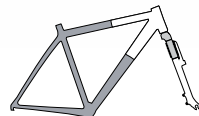

GRIGIO - BIANCO
GREY - WHITE

TY-21
SHIMANO **21** speed

JUMPERTREK

MOUNTAIN
BIKE

21