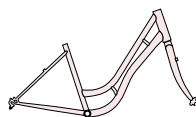

VERDE PASTELLO
PASTEL GREEN

VIOLA PALLIDO
PALE VIOLET

BIANCO CIGNO
SWAN WHITE

NERO OPACO
MATT BLACK

TY-21
SHIMANO

6speed

Telaio
Vintage Holland Retrò Style
Forcella
Hi-Tension Congiunzioni
Manubrio
Torino Alluminio
Comandi
Shimano Revo Shift RS-35 6 Speed
Manopole
Bicolore Bicomponente
Leve Freno
Alluminio
Freni
Alluminio V-Brake
Sella
Bassano Cafè Racer con Borchie
Cannotto
Alluminio 220 mm
Bloccaggio Sella
Vite Reggisella
Guarnitura
Alluminio 42X170 mm
Cambio
Shimano Ty-21
Movimento
Bsa B.B. Cups
Mozzi
Alluminio con Bloccaggio Ant.
Ruote
Alluminio 36 raggi
Ruota Libera
Shimano 6 Speed Index
Coperture
700X38 Bianco-Nero Trekking
Pedali
City Gomma
Carter
Acciaio Verniciato
Fanali
Vintage Batteria
Parafanghi
Acciaio Verniciati
Portacesto
Verniciato in Tinta con il Carter
Portapacco
Verniciato in Tinta con il Carter
Cavalletto
Alluminio
Altezza Telaio
h 45
Dimensioni Scatola
h 110 - l 182 - p 20
Peso Bicicletta
Kg 17,40