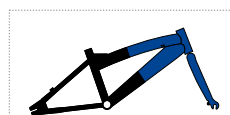

Flipper Boy & Girl

Telaio
Forcella
Manubrio
Manopole
Leve Freno
Freni
Sella
Cannotto
Bloccaggio Sella
Guarnitura
Movimento
Mozzi
Ruote
Ruota Libera
Coperture
Pedali
Carter
Parafanghi
Cavalletto
Altezza Telaio
Dimensioni Scatola
Peso Bicicletta

Hi-Tension Max-Tubing
Big-Fork Tig
Alu-Acciaio Verniciato
Pvc Colorate
Alluminio
Alluminio V-Brake
Bassano Bike Gp
Acciaio 200 mm
Alluminio con Dado
Acciaio 36X125 mm
Bsa B.B. Cups
Acciaio con Dadi
Alluminio 20 Raggi
16 Denti Sfere
DSI 16X1.90 Nero
City Resina
Plastica
Plastica
Acciaio
h 25
h 63 - l 120 - p 18
Kg 10,40

NERO - BLU
BLACK - BLUE