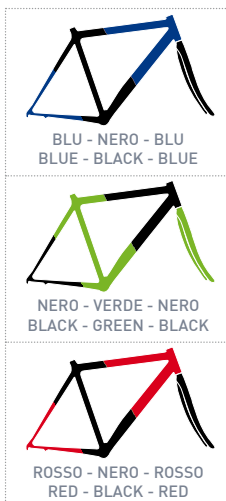

AZZURRO - BIANCO
LIGHT BLUE - WHITE

ROSA - BIANCO
PINK - WHITE

TY-21
SHIMANO

18speed

MOUNTAIN
BIKE

51

Telaio
Forcella
Manubrio
Comandi
Manopole
Leve Freno
Freni
Sella
Cannotto
Bloccaggio Sella
Guarnitura
Cambio
Movimento
Mozzi
Ruote
Ruota Libera
Coperture
Pedali
Cavalletto
Altezza Telaio
Dimensioni Scatola
Peso Bicicletta

Hi-Tension Mtb
Big-Fork Tig
Acciaio Promax
Shimano TX-30 18 Speed
Pvc Nero
Alluminio
Alluminio V-Brake
Bassano Piper Nero
Alluminio 250 mm
Alluminio con Bloccaggio
Acciaio Black 24-34-42x170 mm
Shimano Ty-21
Bsa B.B. Cups
Acciaio con Bloccaggio
Alluminio 36 Raggi
Shimano 6 Speed Index
DSI 26X1.90 Nero Mtb
City Resina
Alluminio
h 51
h 73 - l 137 - p 22
Kg 15,00