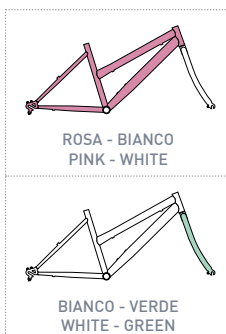

Snake All Terrain

Telaio
Forcella
Manubrio
Comandi
Manopole
Leve Freno
Freni
Sella
Cannotto
Bloccaggio Sella
Guarnitura
Cambio
Movimento
Mozzi
Ruote
Ruota Libera
Coperture
Pedali
Cavalletto
Altezza Telaio
Dimensioni Scatola
Peso Bicicletta

Hi-Tension Mtb
Big-Fork Tig
Acciaio Promax
Shimano TX-30 18 Speed
Pvc Nero
Alluminio
Alluminio V-Brake
Bassano Piper Bianco
Alluminio 250 mm
Alluminio con Bloccaggio
Acciaio Black 24-34-42x170 mm
Shimano Ty-21
Bsa B.B. Cups
Acciaio con Bloccaggio
Alluminio 36 Raggi
Shimano 6 Speed Index
DSI 24X1.90 Nero Mtb
City Resina
Alluminio
h 38
h 69 - l 130 - p 22
Kg 14,10