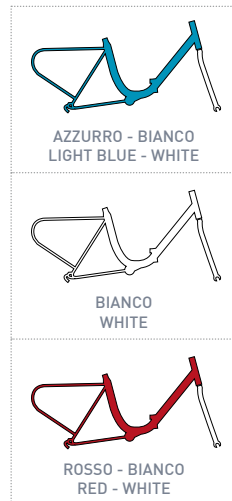

Firenze Old Style

20 Hi-Tension

codice: 1833

Telaio
Forcella
Manubrio
Manopole
Leve Freno
Freni
Sella
Cannotto
Bloccaggio Sella
Guarnitura
Movimento
Mozzi
Ruote
Ruota Libera
Coperture
Pedali
Carter
Fanali
Parafanghi
Portapacco
Cavalletto
Pompa
Altezza Telaio
Dimensioni Bicicletta Chiusa
Dimensioni Scatola
Peso Bicicletta

Hi-Tension Folding
Hi Ten Unicrown Tig
Alu-Acciaio Cromato
Pvc Nero
Alluminio
Alluminio Caliper
Bassano Quake
Alluminio 250 mm
Alluminio con Bloccaggio
Acciaio 42x170 mm
Bsa B.B. Cups
Acciaio con Dadi
Alluminio 28 Raggi
18 Denti Sfere
DSI 20X1.75 Bianco-Nero
City Resina
Cromato
A Batteria
Cromati
Integrato Telaio
Alluminio
Plastica
h 31
h 80 - l 74 - p 30
h 78 - l 142 - p 18
Kg 13,20