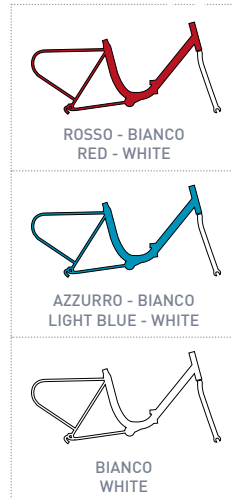

Firenze Old Style

20 Hi-Tension

codice: 1829

Telaio
Forcella
Manubrio
Comandi
Manopole
Leve Freno
Freni
Sella
Cannotto
Bloccaggio Sella
Guarnitura
Cambio
Movimento
Mozzi
Ruote
Ruota Libera
Coperture
Pedali
Carter/Parafanghi
Fanali
Portapacco
Cavalletto
Pompa
Altezza Telaio
Dimensioni Bicicletta Chiusa
Dimensioni Scatola
Peso Bicicletta

Hi-Tension Folding
Hi Ten Unicrown Tig
Alu-Acciaio Cromato
Shimano Revo RS-35 6 Speed
Pvc Nero
Alluminio
Alluminio Caliper
Bassano Quake
Alluminio 250 mm
Alluminio con Bloccaggio
Acciaio 42x170 mm
Shimano Ty-21
Bsa B.B. Cups
Acciaio con Dadi
Alluminio 28 Raggi
Shimano 6 Speed Index
DSI 20X1.75 Bianco-Nero
City Resina
Cromati
Fanali a Batteria
Integrato Telaio
Alluminio
Plastica
h 31
h 80 - l 74 - p 30
h 78 - l 142 - p 18
Kg 13,80

TY-21
SHIMANO

6speed