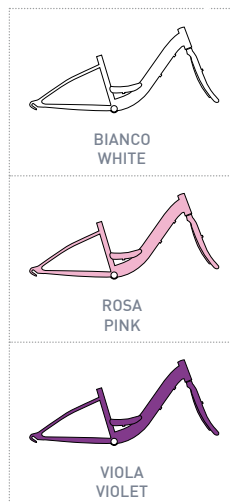

Candy Boy & Girl

Telaio
Forcella
Manubrio
Comandi
Manopole
Leve Freno
Freni
Sella
Cannotto
Bloccaggio Sella
Guarnitura
Cambio
Movimento
Mozzi
Ruote
Ruota Libera
Coperture
Pedali
Carter
Parafanghi
Portapacco
Cestino
Cavalletto
Altezza Telaio
Dimensioni Scatola
Peso Bicicletta

Hi-Tension Girl
Hi Ten Unicrown Tig
Acciaio Verniciato
Shimano Revo RS-35 6 Speed
Pvc Bianco
Alluminio
Alluminio V-Brake
Bassano Bicolore
Acciaio 200 mm
Alluminio con Bloccaggio
Acciaio Bianco 40X152 mm
Shimano Ty-21
Bsa B.B. Cups
Acciaio con Dadi
Alluminio 28 Raggi
Shimano Tz-20 6 Speed
DSI 20X1.75 Bianco-Nero
City Resina Bianco
Plastica
Plastica
Verniciato
Plastica
Alluminio
h 28
h 76 - l 140 - p 18
Kg 12,40