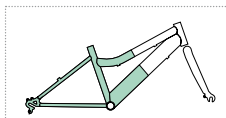

Ariel Boy & Girl

Telaio
Forcella
Manubrio
Comandi
Manopole
Leve Freno
Freni
Sella
Cannotto
Bloccaggio Sella
Guarnitura
Cambio
Movimento
Mozzi
Ruote
Ruota Libera
Coperture
Pedali
Carter
Parafanghi
Cavalletto
Altezza Telaio
Dimensioni Scatola
Peso Bicicletta

Hi-Tension Max-Tubing
Big-Fork Tig
Alu-Acciaio Verniciato
Shimano Revo RS-35 6 Speed
Pvc Bianco
Alluminio
Alluminio V-Brake
Bassano Bike Gp
Acciaio 200 mm
Alluminio con Bloccaggio
Acciaio 40X152 mm
Shimano Ty-21
Bsa B.B. Cups
Acciaio con Dadi
Alluminio 28 Raggi
Shimano 6 Speed Index
DSI 20X1.90 Nero
City Resina
Plastica
Plastica
Alluminio
h 30
h 76 - l 140 - p 18
Kg 12,30

VERDE - BIANCO
GREEN - WHITE