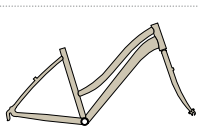

CITY TREKKING MOUNTAIN FOLDING CHILDREN

2016 CITY BIKE

Cinzia for the city

06 Vintage/Rétro 17 Holland

Telaio
Vintage Donna Alluminio
Forcella
Hi Ten Unicrown Tig
Manubrio
Valencia Alluminio
Comandi
Shimano Revo Shift RS-35 6 Speed
Manopole
Sky Colorate Cucite
Leve Freno
Alluminio
Freni
Alluminio V-Brake
Sella
Bassano Sky Bicolore con Molle
Cannotto
Alluminio 250 mm
Bloccaggio Sella
Alluminio con Dado
Guarnitura
Alluminio 42X170 mm
Cambio
Shimano Ty-21
Movimento
Bsa B.B. Cups
Mozzi
Alluminio con Bloccaggio Ant.
Ruote
Alluminio Anodizzato 36 Raggi
Ruota Libera
Shimano 6 Speed Index
Coperture
700X38 Bianco-Nero Trekking
Pedali
Trk Sport Grigio
Carter
Acciaio Verniciato
Fanali
Vintage Batteria
Parafanghi
Acciaio Verniciati
Portacesto
Verniciato Silver
Portapacco
Integrato Telaio
Cavalletto
Alluminio
Altezza Telaio
h 45
Dimensioni Scatola
h 110 - l 182 - p 20
Peso Bicicletta
Kg 16,00

GRIGIO ORO
GOLD GREY

NERO
BLACK

TY-21
SHIMANO

6speed

Telaio
Vintage Donna Acciaio
 Forcella
Hi Ten Unicrown Tig
 Manubrio
Valencia Alluminio
 Comandi
Shimano Revo Shift RS-35 6 Speed
 Manopole
Sky Colorate Cucite
 Leve Freno
Alluminio
 Freni
Alluminio V-Brake
 Sella
Montegrappa Bicolore con Molle
 Cannotto
Alluminio 250 mm
 Bloccaggio Sella
Alluminio con Bloccaggio
 Guarnitura
Alluminio 42X170 mm
 Cambio
Shimano Ty-21
 Movimento
Bsa B.B. Cups
 Mozzi
Alluminio con Bloccaggio Ant.
 Ruote
Alluminio Colorato 36 Raggi
 Ruota Libera
Shimano 6 Speed Index
 Coperture
700X38 Grigio Kaky Trekking
 Pedali
Trk Sport Grigio
 Carter
Acciaio Verniciato
 Fanali
Vintage Batteria
 Parafanghi
Plastica Bicolore
 Portacesto
Verniciato Silver
 Portapacco
Verniciato in Tinta col Cerchio
 Cavalletto
Alluminio
 Altezza Telaio
h 45
 Dimensioni Scatola
h 110 - l 182 - p 20
 Peso Bicicletta
Kg 16,50