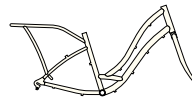

TY-21
SHIMANO

6speed

CREMA
CREAM