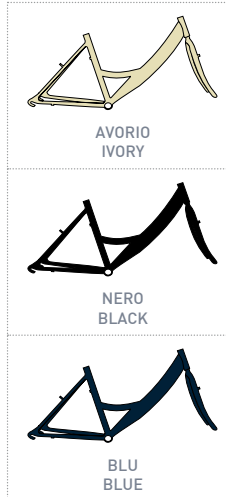

AVORIO
IVORY

VERDE PISTACCHIO
PISTACHIO GREEN

BIANCO
WHITE

TY-21
SHIMANO

6speed

Cinzia

- Telaio
- Vintage Uomo Acciaio
- Forcella
- Hi-Tension Congiunzioni
- Manubrio
- Valencia Alluminio
- Comandi
- Shimano Revo Shift RS-35 6 Speed
- Manopole
- Pvc Marrone
- Leve Freno
- Alluminio
- Freni
- Alluminio V-Brake
- Sella
- Bassano Retrò Classic Uomo
- Cannotto
- Alluminio 250 mm
- Bloccaggio Sella
- Vite Reggisella
- Guarnitura
- Alluminio 42X170 mm
- Cambio
- Shimano Ty-21
- Movimento
- Bsa B.B. Cups
- Mozzi
- Alluminio con Dadi
- Ruote
- Alluminio 36 Raggi
- Ruota Libera
- Shimano 6 Speed Index
- Coperture
- 700X35 Nero Trekking
- Pedali
- Trk Sport Grigio
- Carter
- Acciaio Verniciato
- Fanali
- Vintage Batteria
- Parafanghi
- Plastica Bicolore
- Portapacco
- Verniciato Kaky
- Cavalletto
- Alluminio
- Altezza Telaio
- h 48
- Dimensioni Scatola
- h 110 - l 182 - p 20
- Peso Bicicletta
- Kg 15,70

TY-21
SHIMANO

6speed

NERO
BLACK

GRIGIO
GREY

BLU SCURO
DARK BLUE

Old Time Vintage

Telaio
Forcella
Manubrio
Comandi
Manopole
Leve Freno
Freni
Sella
Cannotto
Bloccaggio Sella
Guarnitura
Cambio
Movimento
Mozzi
Ruote
Ruota Libera
Coperture
Pedali
Carter
Fanali
Parafanghi
Portacesto
Portapacco
Cavalletto
Altezza Telaio
Dimensioni Scatola
Peso Bicicletta

TY-21
SHIMANO

7speed

26 Lady Aluminium

codice: 9200

Old Time Vintage

Telaio
Forcella
Manubrio
Comandi
Manopole
Leve Freno
Freni
Sella
Cannotto
Bloccaggio Sella
Guarnitura
Cambio
Movimento
Mozzi
Ruote
Ruota Libera
Coperture
Pedali
Carter
Fanali
Parafanghi
Portacesto
Portapacco
Cavalletto
Altezza Telaio
Dimensioni Scatola
Peso Bicicletta