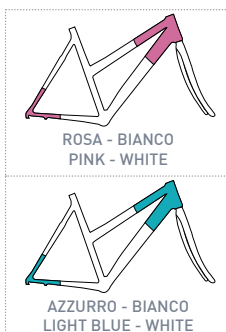

Telaio
Forcella
Manubrio
Comandi
Manopole
Leve Freno
Freni
Sella
Cannotto
Bloccaggio Sella
Guarnitura
Cambio
Movimento
Mozzi
Ruote
Ruota Libera
Coperture
Pedali
Cavalletto
Altezza Telaio
Dimensioni Scatola
Peso Bicicletta

Hi-Tension Mtb
Big-Fork Tig
Acciaio Promax
Shimano TX-30 18 Speed
Pvc Nero
Alluminio
Alluminio V-Brake
Bassano Piper Bianco
Alluminio 250 mm
Alluminio con Bloccaggio
Acciaio Black 24-34-42x170 mm
Shimano Ty-21
Bsa B.B. Cups
Acciaio con Bloccaggio
Alluminio 36 Raggi
Shimano 6 Speed Index
DSI 26X1.90 Nero Mtb
City Resina
Alluminio
h 47
h 73 - l 137 - p 22
Kg 15,00