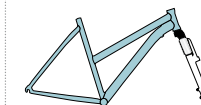

AZZURRO PERLA
PEARL LIGHT BLUE