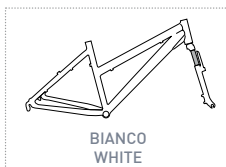

Impact All Terrain

Telaio
Forcella
Manubrio
Comandi
Manopole
Leve Freno
Freni
Sella
Cannotto
Bloccaggio Sella
Guarnitura
Cambio
Movimento
Mozzi
Ruote
Ruota Libera
Coperture
Pedali
Altezza Telaio
Dimensioni Scatola
Peso Bicicletta

Alluminio Mtb
Zoom CH-386Ams Alluminio
Zoom TDS-C41 Alluminio
Shimano ST-EF41 21 Speed
Pvc Nero
Shimano ST-EF41 21 Speed
Alluminio V-Brake Bianco
Royal Mach Bicolore
Zoom Alu 300 mm
Alluminio con Bloccaggio
Shimano Alluminio Tx-801
Shimano Tx-800 21 Speed
Compact Box
Alluminio con Bloccaggio
Gipiemme Nepal 28 Fori Bianco
Shimano Tz-21 7 Speed
DSI 26X1.90 Nero Mtb
Mtb Gabbia Bianca
h 45
h 73 - l 137 - p 22
Kg 14,60