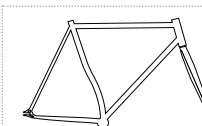

BIANCO
WHITE